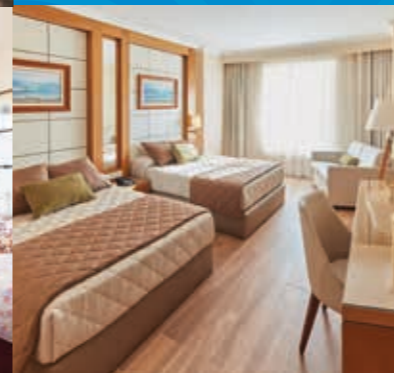

HABITACIÓN STANDARD

Sol, vistas, detalles... En cada habitación, se respira el aire del Mediterráneo.

TM & © Walter Lantz

ALOJAMIENTO EXCLUSIVO HABITACIÓN SUPERIOR THE CALLAGHAN'S

LAS 78 HABITACIONES THE CALLAGHAN'S SE ENCUENTRAN EN UN EDIFICIO ANEXO AL HOTEL GOLD RIVER Y CUENTAN CON LOS MISMOS SERVICIOS, EN UN AMBIENTE MÁS EXCLUSIVO.